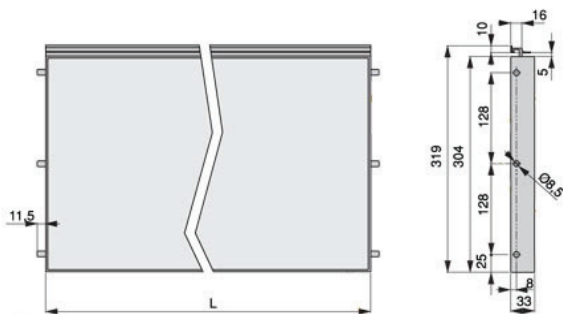

Estantes con luz DUALFRAME

i

- Estantes de luz fluorescente para interiores de módulo.
- De aluminio con acabado mate.
- Incluye interruptor, tubo fluorescente y cable para conexión directa a la red eléctrica (220/230 V).
- Aplicable en módulos con anchos de: 450mm, 600mm, 800mm, 900mm, 1200mm y grosor de 16mm, profundidad de 330mm y traseras de 5mm.
- Proporcionan diferentes potencias de luz dependiendo de la medida del estante.

cod

Dualframe

L	P
450	8 W
600	8 W
800	13 W
900	13 W
1200	21 W

Mecanizado

GRUPO **interDECOR**