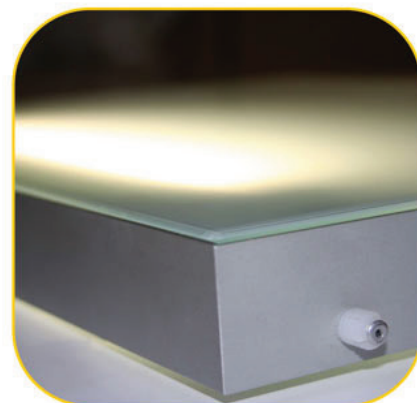

Estantes con luz DUALFRAME

i

- Estantes de luz fluorescente para interiores de módulo.
- De aluminio con acabado mate.
- Incluye interruptor, tubo fluorescente y cable para conexión directa a la red eléctrica (220/230 V).
- Aplicable en módulos con anchos de: 450mm, 600mm, 800mm, 900mm, 1200mm y grosor de 16mm, profundidad de 330mm y traseras de 5mm.
- Proporcionan diferentes potencias de luz dependiendo de la medida del estante.

cod

Dualframe

L	P
450	8 W
600	8 W
800	13 W
900	13 W
1200	21 W

Mecanizado

GRUPO **interDECOR**