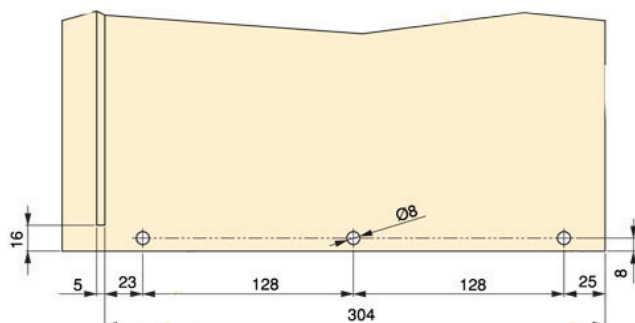

Estantes con luz DUALFRAME

i

- Estantes de luz fluorescente para interiores de módulo.
- De aluminio con acabado mate.
- Incluye interruptor, tubo fluorescente y cable para conexión directa a la red eléctrica (220/230 V).
- Aplicable en módulos con anchos de: 450mm, 600mm, 800mm, 900mm, 1200mm y grosor de 16mm, profundidad de 330mm y traseras de 5mm.
- Proporcionan diferentes potencias de luz dependiendo de la medida del estante.

cod

Dualframe

L	P
450	8 W
600	8 W
800	13 W
900	13 W
1200	21 W

Mecanizado

GRUPO **interDECOR**