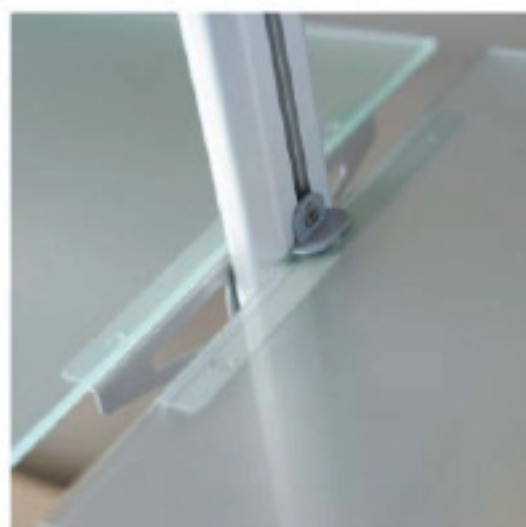

evolum_vestidor