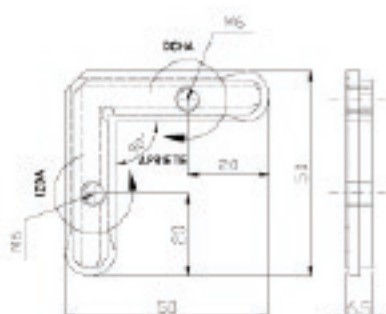

Material: zamac

Acabado: zincado