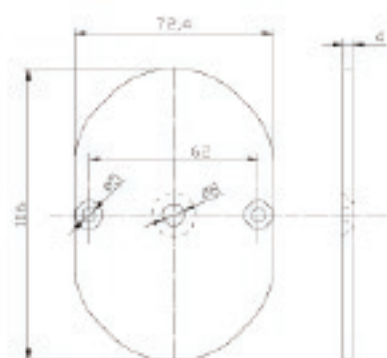

evolum_componentes

Material: aluminio
Acabado: anodizado plata mate
Longitud: 2700 mm

Perfil Evolum

Material: zamac
Acabado: gris metalizado (RAL 9006)

* Pieza opcional con la cual se evita el roscado del perfil Evolum.

Adaptador

02 240 1004

Pata niveladora

Material: poliamida reforzada / acero
Acabado: gris metalizado (RAL 9006)

Soporte pared / techo

Material: acero
Acabado: gris metalizado (RAL 9006)

Escuadra_2 unión perfil