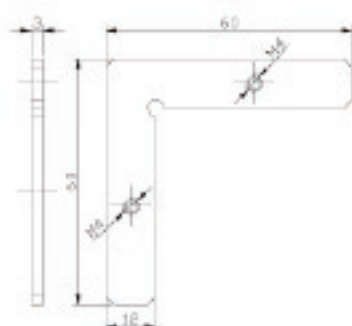

evolum_componentes

Material: aluminio
Acabado: anodizado plata mate
Longitud: 2700 mm

Perfil Evolum

Material: zamac
Acabado: gris metalizado (RAL 9006)

* Pieza opcional con la cual se evita el roscado del perfil Evolum.

Adaptador

02 240 1004

Pata niveladora

Material: poliamida reforzada / acero
Acabado: gris metalizado (RAL 9006)

Soporte pared / techo

Material: acero
Acabado: gris metalizado (RAL 9006)

Escuadra_2 unión perfil