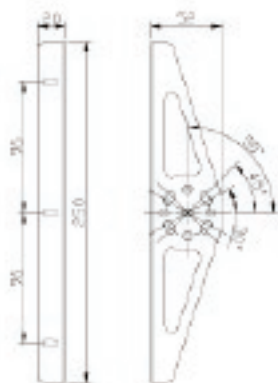

evolum_componentes

Material: aluminio
Acabado: anodizado plata mate
Longitud: 2700 mm

Perfil Evolum

Material: zamac
Acabado: gris metalizado (RAL 9006)

* Pieza opcional con la cual se evita el roscado del perfil Evolum.

Material: acero

Acabado: gris metalizado (RAL 9006)

Escuadra_1 unión perfil

Material: zamac

Acabado: zincado

Material: acero
Acabado: gris metalizado (RAL 9006)

Soporte estantes

Material: acero
Acabado: gris metalizado (RAL 9006)

Soporte antivuelco_1

Soporte antivuelco_2

Material: acero

Acabado: gris metalizado (RAL 9006)

Perfil tubo oval

Material: aluminio

Acabado: anodizado plata mate

Longitud: 4000 mm