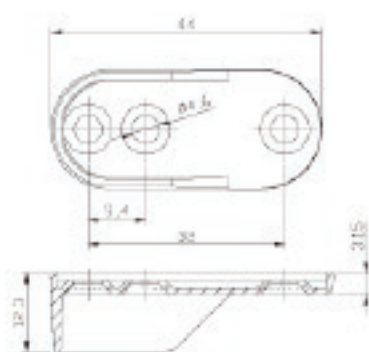

Soporte lateral tubo oval

Material: zinc
Acabado: cromo mate