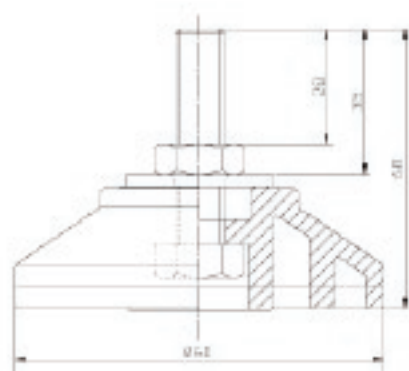

Pata niveladora

Material: poliamida reforzada / acero
Acabado: gris metalizado (RAL 9006)

Soporte pared / techo