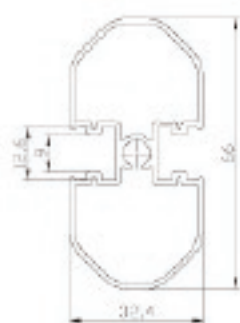

evolum_componentes

Material: aluminio
Acabado: anodizado plata mate
Longitud: 2700 mm

Perfil Evolum

Material: zamac
Acabado: gris metalizado (RAL 9006)

* Pieza opcional con la cual se evita el roscado del perfil Evolum.