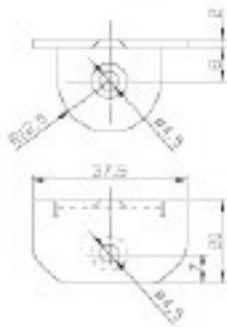

Soporte antivuelco_2

Material: acero

Acabado: gris metalizado (RAL 9006)

Perfil tubo oval