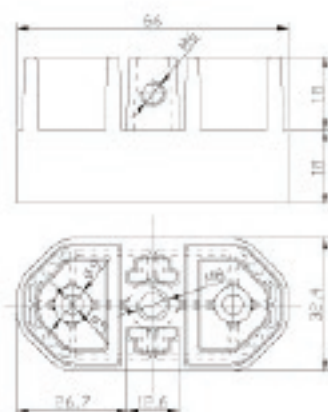

evolum_componentes

Material: aluminio
Acabado: anodizado plata mate
Longitud: 2700 mm

Perfil Evolum

Material: zamac
Acabado: gris metalizado (RAL 9006)

* Pieza opcional con la cual se evita el roscado del perfil Evolum.