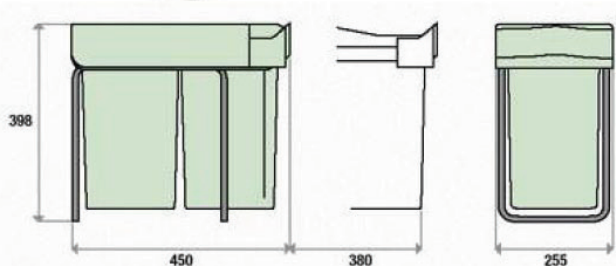

Contenedores de basura

Contenedor de basura de un vaso 20L. **84889 21**

Contenedor de basura de dos vasos 14L. **84890 21**

Principales características:

- Montaje simple, atornillado al fondo del módulo, bien a derecha o a izquierda.
- Tapa, de apertura automática, va fijada al fondo del módulo.
- La salida (manual) se hace mediante guías metálicas de bolas sobre la estructura portante.
- El contenedor 2x14L, código **84890 21**, permite la separación ecológica y selectiva de la basura.

Contenedores de basura:

CODIGO	Capacidad	Material	
84889 21	20L	Plástico	1
84890 21	2x14L	Plástico	1