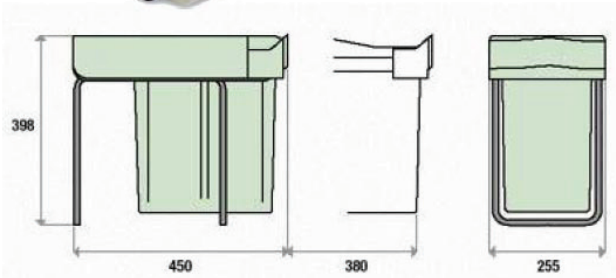

Contenedores de basura

Contenedor de basura de un vaso 20L. **84889 21**

Contenedor de basura de dos vasos 14L. **84890 21**

Principales características:

- Montaje simple, atornillado al fondo del módulo, bien a derecha o a izquierda.
- Tapa, de apertura automática, va fijada al fondo del módulo.
- La salida (manual) se hace mediante guías metálicas de bolas sobre la estructura portante.
- El contenedor 2x14L, código **84890 21**, permite la separación ecológica y selectiva de la basura.

Contenedores de basura:

CODIGO	Capacidad	Material	
84889 21	20L	Plástico	1
84890 21	2x14L	Plástico	1