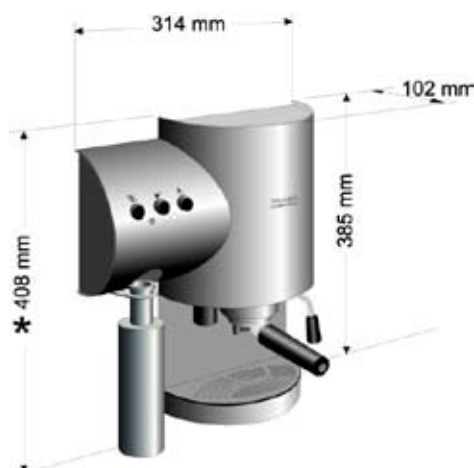

DISEÑO TECNICO